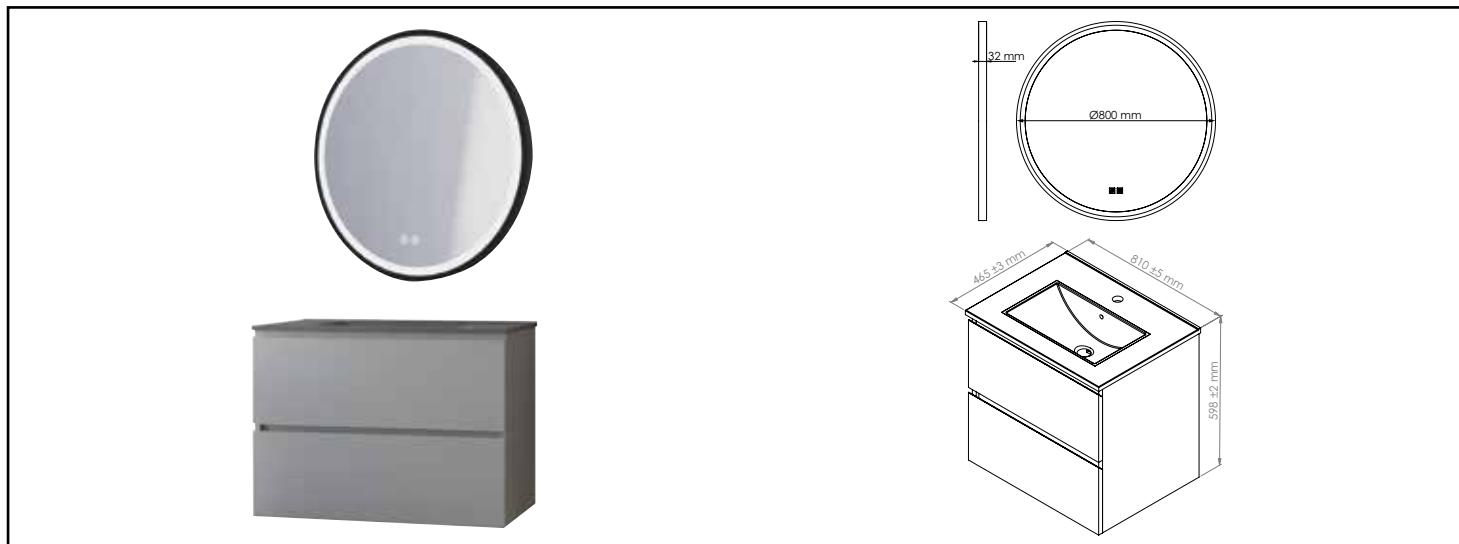

Référence : **402117547**

MEUBLE SUSPENDU OSLO - LARG 80 CM - GRIS - 2 TIROIRS - PN - MIROIR ALEXANDRIE

CARACTÉRISTIQUES

Veiller à l'encombrement nécessaire au montage et à la pose du meuble.

COMPATIBILITÉ